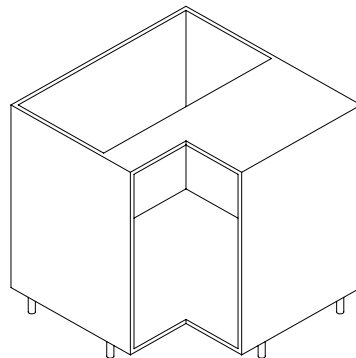

CABINETS / US

Reform

Base cabinet

Measurements

- W12 × H30 × D24
- W15 × H30 × D24
- W18 × H30 × D24
- W21 × H30 × D24
- W24 × H30 × D24
- W30 × H30 × D24
- W36 × H30 × D24

- W12 × H30 × D15
- W15 × H30 × D15
- W18 × H30 × D15
- W21 × H30 × D15
- W24 × H30 × D15
- W30 × H30 × D15
- W36 × H30 × D15

Corner cabinet (L/R)

Measurements

W38 × H30 × D38

Corner cabinet (L/R)

Measurements

W47 × H30 × D26

High cabinet

Measurements

Built in high cabinet

Measurements

- W24 × H80 × D24
- W24 × H90 × D24
- W30 × H80 × D24
- W30 × H90 × D24

Top cabinet**Measurements**

W24 × H15 × D24
 W24 × H20 × D24
 W30 × H15 × D24
 W30 × H20 × D24
 W36 × H15 × D24
 W36 × H20 × D24

Shelf standard**Measurements**

W12 × D15

W12 × D24

W15 × D15

W15 × D24

W18 × D15

W18 × D24

W21 × D15