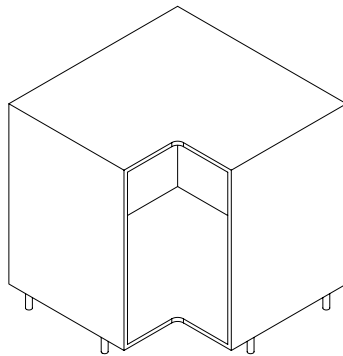

CABINETS / US

Reform

Base cabinet

Measurements

- W12 × H30 × D24
- W15 × H30 × D24
- W18 × H30 × D24
- W21 × H30 × D24
- W24 × H30 × D24
- W30 × H30 × D24
- W36 × H30 × D24

- W12 × H30 × D15
- W15 × H30 × D15
- W18 × H30 × D15
- W21 × H30 × D15
- W24 × H30 × D15
- W30 × H30 × D15
- W36 × H30 × D15

Corner cabinet (L/R)

Measurements

- W38 × H30 × D38

Corner cabinet (L/R)

Measurements

- W47 × H30 × D26

High cabinet**Measurements**

W15 × H80 × D24
 W15 × H90 × D24
 W18 × H80 × D24
 W18 × H90 × D24
 W24 × H80 × D24
 W24 × H90 × D24
 W30 × H80 × D24
 W30 × H90 × D24

W15 × H80 × D15
 W15 × H90 × D15
 W18 × H80 × D15
 W18 × H90 × D15
 W24 × H80 × D15
 W24 × H90 × D15

Built in high cabinet**Measurements**

W24 × H80 × D24
 W24 × H90 × D24
 W30 × H80 × D24
 W30 × H90 × D24

Shelf standard**Measurements**

W12 × D15

W12 × D24

W15 × D15

W15 × D24

W18 × D15

W18 × D24

W21 × D15